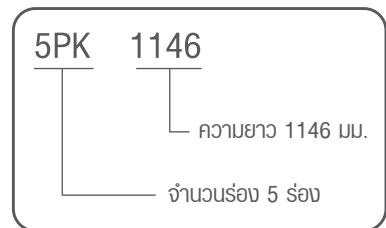

รหัสสายพาน PK Belt