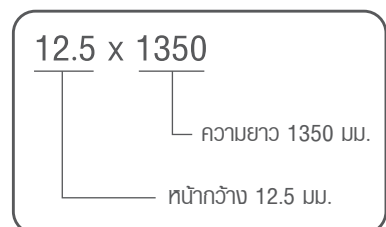

แกนเส้นใยโพลีเอสเตอร์
เสริมความแข็งแรง

ชั้นวัสดุ EPDM
มีเส้นใยสังเคราะห์อะรามิด มีความยืดหยุ่นสูง
ความแข็งแรงสูงมากและทนทานต่อความร้อนสูง

รหัสสายพาน V-Belt

PART LIST

ACDelco

BELT

CAR MODEL/รุ่นรถ	YEAR/ปี	ENGINE NUMBER/รหัสเครื่องยนต์	ENGINE (CC./ขนาดเครื่องยนต์)	ENGINE/ ALTERNATOR BELT สายพานหน้าเครื่อง/ สายพานไดชาร์จ			COMPRESSOR BELT/ สายพานแอร์			POWER STEERING BELT/ สายพานพาวเวอร์		
				Belt NO. (รหัสสายพาน)	ACDelco NO.	PRICE (ราคา)	Belt NO. (รหัสสายพาน)	ACDelco NO.	PRICE (ราคา)	Belt NO. (รหัสสายพาน)	ACDelco NO.	PRICE (ราคา)
CHEVROLET												
Aveo	2006-2012	L95, XT	1.4, 1.6	6PK1875	19377759	492.-	-	-	-	-	-	-
Captiva	2007-2011	LLW	2.0	6PK2065	19377762	542.-	-	-	-	-	-	-
	2011-2017	LNP	2.0	6PK2220	19377764	575.-	-	-	-	-	-	-
	2007-2010	LD9	2.4	6PK1895	19351136	492.-	-	-	-	-	-	-
	2011-2017	LE5, LE9	2.4	6PK1980	19377761	508.-	-	-	-	-	-	-
Colorado	2004-2005	4JA1	2.5	17X1030	19376330	200.-	12.5X1515	19376322	225.-	-	-	-
	2005-2011	AJK1		7PK990	19376441	242.-	12.5X1350	19376320	208.-	-	-	-
	2012-On	LVN, LKH, LP2		6PK2870	19351509	500.-	-	-	-	-	-	-
	2004-2005	4JH1	3.0	17X1030	19376330	200.-	12.5X1540	19376323	242.-	-	-	-
	2005-2011	4JJ1		7PK990	19376441	242.-	12.5X1350	19376320	208.-	-	-	-
	2012-On	LWH, LWN		6PK2870	19351509	500.-	-	-	-	-	-	-
Cruze	2011-2016	LXT	1.6	6PK1875	19377759	492.-	-	-	-	-	-	-
	2011-2016	2HO, LUW	1.8	6PK1555	19377757	400.-	-	-	-	4PK643E	19377752	208.-
	2011-2012	LLW	2.0	6PK2095	19377763	542.-	-	-	-	-	-	-
	2012-2016	LNP	2.0	6PK2220	19377764	575.-	-	-	-	-	-	-
Optra	2004-2010	L91, LXT	1.6	6PK1875	19377759	492.-	-	-	-	-	-	-
	2004-2010	L79, LDA	1.8	6PK1895	19377760	500.-	-	-	-	-	-	-
Sonic	2013-2015	L2N	1.4	6PK1797	19377758	442.-	-	-	-	-	-	-
	2014-2015	LED	1.6	6PK1550	19377756	383.-	-	-	-	4PK643E	19377752	208.-
Spin	2014-2015	L2N	1.8	6PK1814	19351511	525.-	-	-	-	-	-	-
Trailblazer	2012-On	LVN, LKH, LP2	2.5	6PK2825	19351510	475.-	-	-	-	-	-	-
	2012-On	LWH, LWN	2.8	6PK2825	19351510	475.-	-	-	-	-	-	-
FORD												
EcoSport	2013-2018	-	1.5	6PK1030E	19377753	458.-	-	-	-	-	-	-
Escape	2001-2004	ZH20GYF	2.0	6PK2001	19376392	542.-	-	-	-	-	-	-
Everest	2003-2014	WLT, WLC	2.5	VA1090	19376331	175.-	12.5X965	19376329	167.-	-	-	-
	2006-2014	WEC	3.0	VA1091	19376331	175.-	12.5X965	19376329	167.-	-	-	-
	2015-2018	P5AT	3.2	7PK3103	19376437	667.-	-	-	-	-	-	-
	2018-On			7PK3110	19376438	683.-	-	-	-	-	-	-