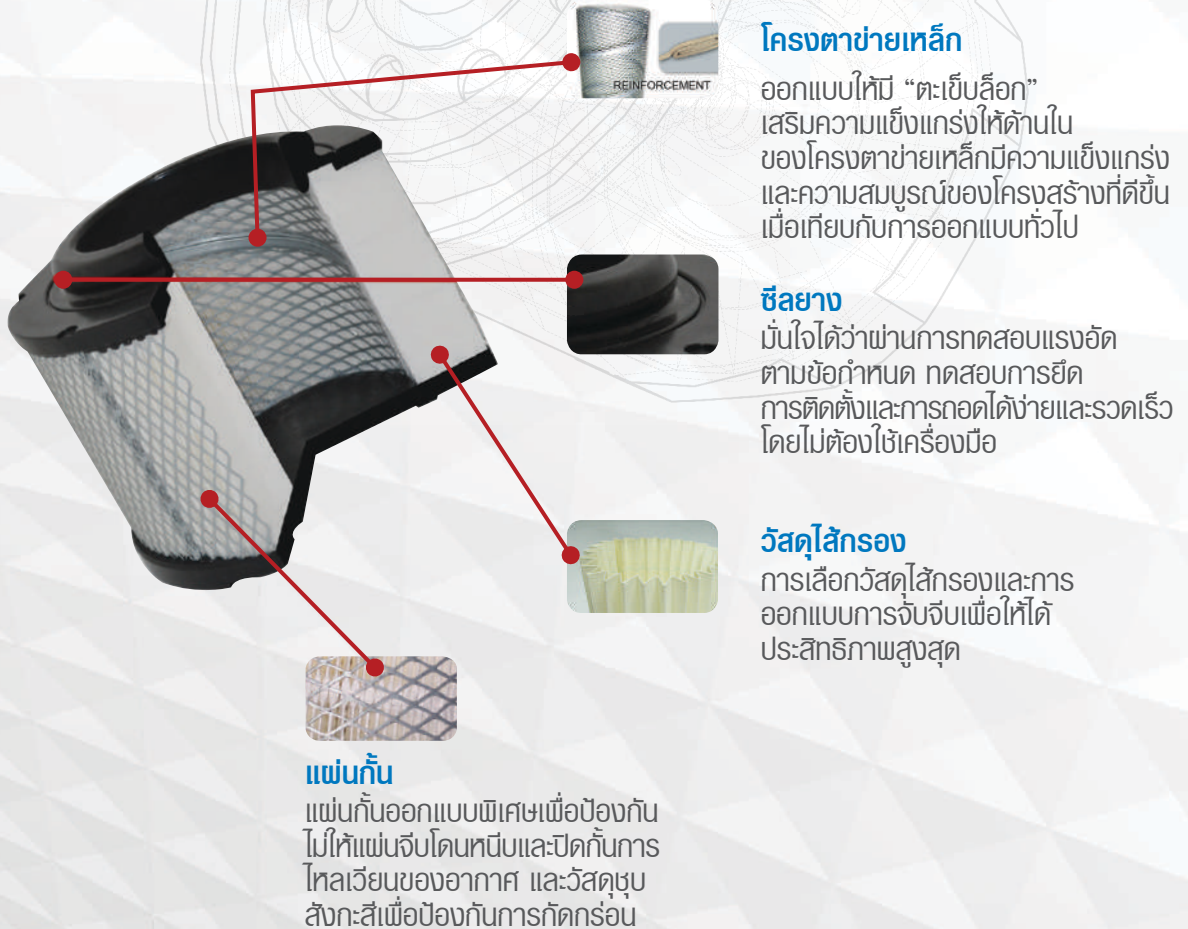

**ACDelco**

CERTAINTY STARTS HERE | [www.acdelco.co.th](http://www.acdelco.co.th)

**ไส้กรองอากาศเครื่องยนต์ ACDelco**

อะไหล่คุณภาพสูงที่ดีเยี่ยม ช่วยดักจับฝุ่นในอากาศ ก่อนที่จะเข้าสู่เครื่องยนต์และช่วยจ่ายอากาศที่สะอาดไปยังเครื่องยนต์ พร้อมทั้งควบคุมปริมาณอากาศให้สอดคล้องกับความต้องการของเครื่องยนต์ เพิ่มสมรรถนะ และประสิทธิภาพของเครื่องยนต์เพื่อยืดอายุการใช้งานของเครื่องยนต์ให้ยาวนาน ควบคุมการไหลของอากาศได้อย่างดีเยี่ยม เพื่อประสิทธิภาพที่เหนือกว่า มีซิลปิดสนิท เพื่อป้องกันไม่ให้อากาศที่ไม่ผ่านการกรองเข้าไปยังห้องเผาไหม้

**โครงสร้างภายในของไส้กรองอากาศเครื่องยนต์**