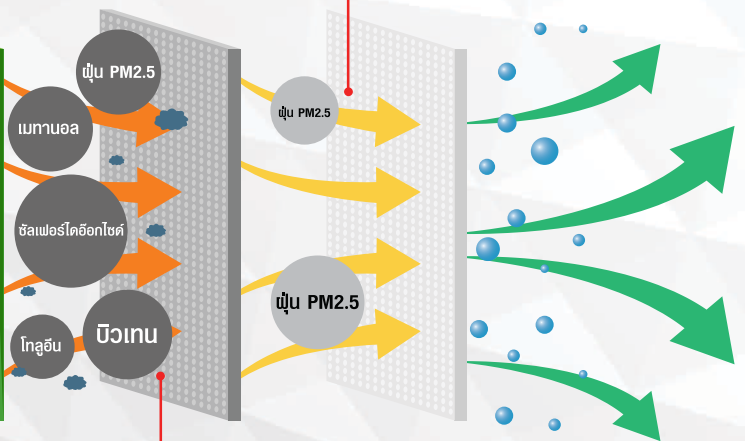

ACDelco

CERTAINTY STARTS HERE | [www.acdelco.co.th](http://www.acdelco.co.th)

**ไส้กรองเคบินแอร์ ACDelco** วัสดุกรองระดับพรีเมียมและเทคโนโลยี 3 ชั้นกรอง ยกระดับการป้องกันที่เหนือกว่า ให้อากาศบริสุทธิ์ภายในห้องโดยสารรถยนต์ สามารถดักจับสารก่อภูมิแพ้ เชื้อโรค และแบคทีเรีย มีชั้นกรองคาร์บอน ช่วยดูดซับกลิ่นและก๊าซที่เป็นอันตราย ส่วนชั้นกรองไฟฟ้าสถิต สามารถกักและกรองฝุ่นละอองขนาดเล็ก PM2.5 ได้มากกว่า 99.81%

**ส่วนประกอบของชั้นกรองอากาศ 3 ชั้นกรอง**

**AGGREGATE LAYER**

ชั้นกรองโพลีโอ ถูกออกแบบเพื่อ ดักจับสารก่อภูมิแพ้ แบคทีเรีย และเชื้อรา

**ELECTROSTATIC LAYER**

ชั้นกรองไฟฟ้าสถิต Polypropylene 100% ลดการสะสมของฝุ่นละอองอนุภาคเล็กต่างๆ

**ACTIVATED CARBON LAYER**

ชั้นกรองคาร์บอน เลือกใช้แอคทีเวทเต็ดคาร์บอน ที่มีประสิทธิภาพสูง ช่วยดูดซับก๊าซที่เป็นอันตราย เช่น Toluene, N-butane, SO<sub>2</sub> ในรถยนต์